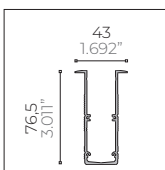

EK2 Aluminium - RGB MOVE Pixel to Pixel

Mid Power LED 24 Vdc - Pitch 16,7 mm

ALDABRA
LUCI CONTEMPORANEA

Part Number

example: **EK2.21.D92A1.1**

Length & Power ¹

- EK2.21** 520 mm / 1.706 ft - 7,2 W
- EK2.22** 1020 mm / 3.346 ft - 14,4 W
- EK2.23** 1520 mm / 4.986 ft - 21,6 W
- EK2.24** 2020 mm / 6.627 ft - 28,8 W

Type A Anodized Aluminium Trimless Recessing Box

- CSF.0045.0** 520 mm / 1.706 ft
- CSF.0046.0** 1020 mm / 3.346 ft
- CSF.0047.0** 1520 mm / 4.986 ft
- CSF.0048.0** 2020 mm / 6.627 ft

Type B Anodized Aluminium Recessing Box with Trim