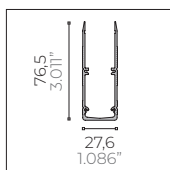

EK2 Aluminium - RGB MOVE Pixel to Pixel

Mid Power LED 24 Vdc - Pitch 16,7 mm

ALDABRA
LUCI CONTEMPORANEA

Part Number

example: **EK2.21.D92A1.1**

Length & Power ¹

- EK2.21** 520 mm / 1.706 ft - 7,2 W
- EK2.22** 1020 mm / 3.346 ft - 14,4 W
- EK2.23** 1520 mm / 4.986 ft - 21,6 W
- EK2.24** 2020 mm / 6.627 ft - 28,8 W

Type A Anodized Aluminium Trimless Recessing Box

- CSF.0045.0** 520 mm / 1.706 ft
- CSF.0046.0** 1020 mm / 3.346 ft
- CSF.0047.0** 1520 mm / 4.986 ft
- CSF.0048.0** 2020 mm / 6.627 ft

Type B Anodized Aluminium Recessing Box with Trim