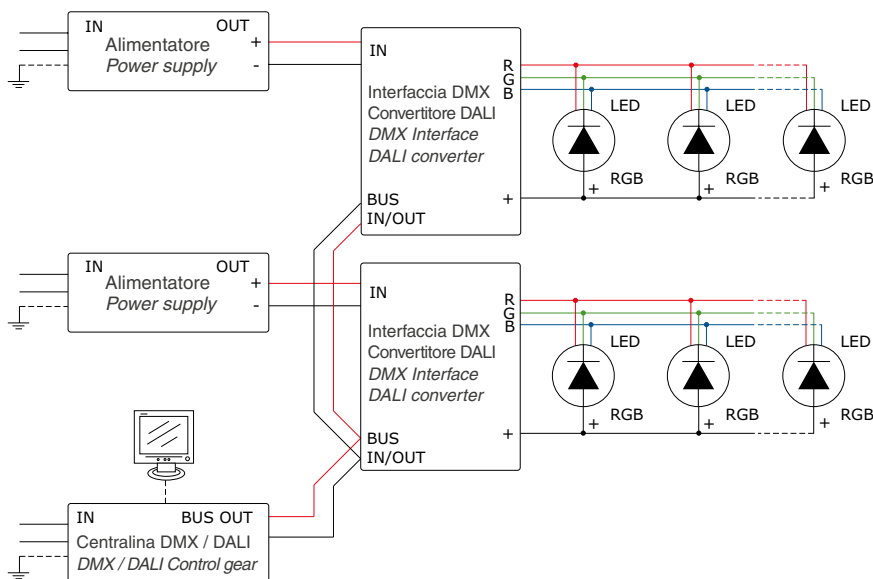

**R1** DMX/DALI - COLLEGAMENTO IN PARALLELO PER SISTEMI RGB  
 DMX/DALI - PARALLEL CONNECTION FOR RGB SYSTEMS

**Interfaccia DMX  
 DMX interface**  
 ECG.0034.0

**Codici alimentatori  
 Power supply units**  
**24 Vdc**

- PSU.0006.0
- PSU.0010.0
- PSU.0011.0
- PSU.0016.0
- PSU.0017.0

**Centralina DMX  
 DMX control gear**  
 ECG.0001.0\*

**Interfaccia DALI  
 DALI interface**  
 ECG.0035.0

\* PC richiesto solo per la programmazione / PC only needed for programming