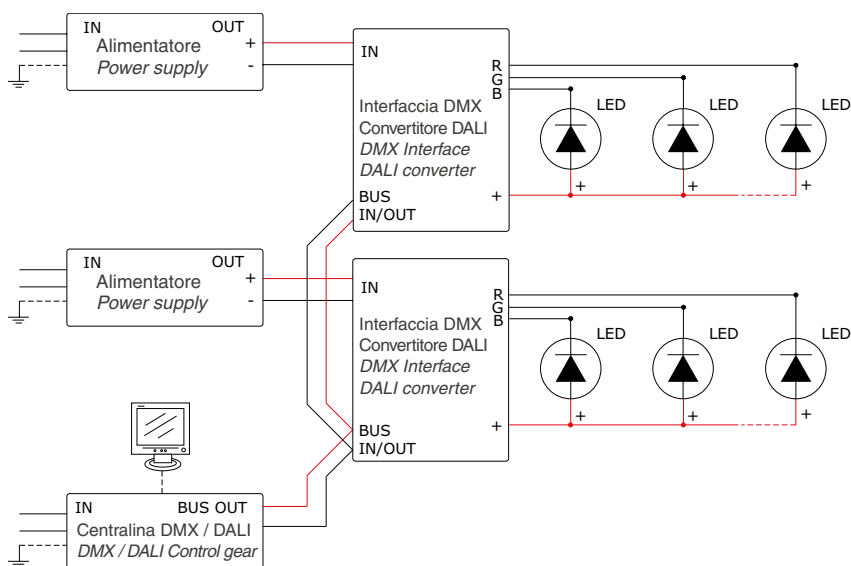

C1 COLLEGAMENTO IN PARALLELO CON ALIMENTATORI A TENSIONE COSTANTE
PARALLEL CONNECTION FOR CONSTANT VOLTAGE POWER SUPPLY

Codici alimentatori
Power supply units

24 Vdc

- PSU.0006.0
- PSU.0010.0
- PSU.0011.0
- PSU.0016.0
- PSU.0017.0

* Versione dimmerabile / Dimmable version

I1 DMX/DALI - COLLEGAMENTO IN PARALLELO PER SISTEMI MONOCROMATICI
DMX/DALI - PARALLEL CONNECTION FOR MONOCHROMATIC SYSTEMS

Interfaccia DMX
DMX interface
 ECG.0034.0

Codici alimentatori
Power supply units

24 Vdc

- PSU.0006.0
- PSU.0010.0
- PSU.0011.0
- PSU.0016.0
- PSU.0017.0

Centralina DMX
DMX control gear
 ECG.0001.0*

Interfaccia DALI
DALI interface
 ECG.0035.0

* PC richiesto solo per la programmazione / PC only needed for programming