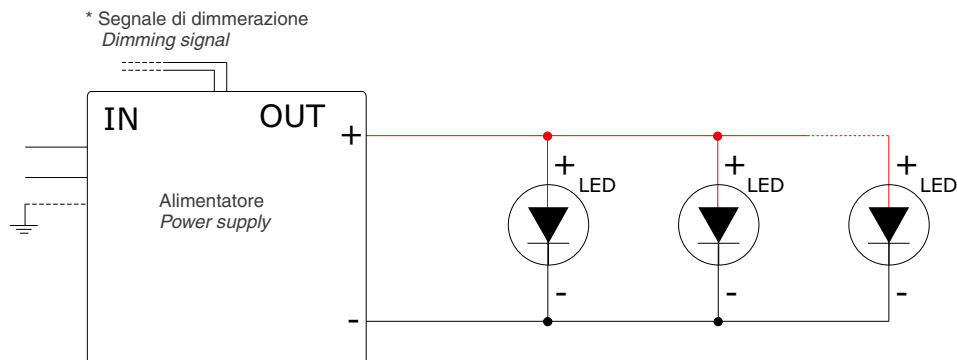

C1 COLLEGAMENTO IN PARALLELO CON ALIMENTATORI A TENSIONE COSTANTE
PARALLEL CONNECTION FOR CONSTANT VOLTAGE POWER SUPPLY

Codici alimentatori
Power supply units

24 Vdc

- PSU.0006.0
- PSU.0010.0
- PSU.0011.0
- PSU.0016.0
- PSU.0017.0

* Versione dimmerabile / Dimmable version

I1 DMX/DALI - COLLEGAMENTO IN PARALLELO PER SISTEMI MONOCROMATICI
DMX/DALI - PARALLEL CONNECTION FOR MONOCHROMATIC SYSTEMS

Interfaccia DMX
DMX interface
 ECG.0034.0

Codici alimentatori
Power supply units

24 Vdc

- PSU.0006.0
- PSU.0010.0
- PSU.0011.0
- PSU.0016.0
- PSU.0017.0

Centralina DMX
DMX control gear
 ECG.0001.0*

Interfaccia DALI
DALI interface
 ECG.0035.0

* PC richiesto solo per la programmazione / PC only needed for programming