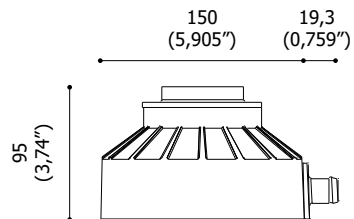

CASSEFORME / RECESSING BOXES

CSF.0035.0

cassaforma drenante
draining housing box

CSF.0037.0

cassaforma per IP68 h.95 mm
housing box for IP68 h. 95 mm (3,74")

CSF.0036.0

cassaforma per IP68 h.168 mm
housing box for IP68 h. 168 mm (6,614")