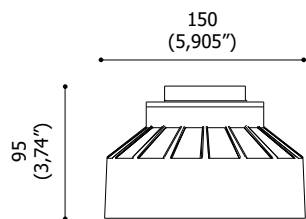

CASSEFORME / RECESSING BOXES

CSF.0035.0

cassaforma drenante
draining housing box

CSF.0037.0

cassaforma per IP68 h.95 mm
housing box for IP68 h. 95 mm (3,74")

CSF.0036.0

cassaforma per IP68 h.168 mm
housing box for IP68 h. 168 mm (6,614")