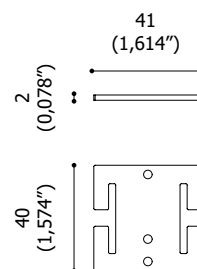

ACC.0207.0

Kit di fissaggio con staffa lunga + viti (singolo)
Fixing kit long bracket + screws (single)

ACC.0199.0

Kit di fissaggio con staffa corta + viti (singolo)
Fixing kit short bracket + screws (single)

ACC.0221.0

Piastra di fissaggio per cinghia 25 mm
Fixing plate for 25 mm belt
 Sacchetto da 5 pezzi - 5 pieces package

Consigli per applicazione con staffe *Advices for brackets application*

3 staffe / brackets: 400 mm (15,748")

5 staffe / brackets: 800 mm (31,496")

ACC.0265.0

Cinghia
Tie down strap
 L. 3000 x 25 mm (118,11" x 0,984")