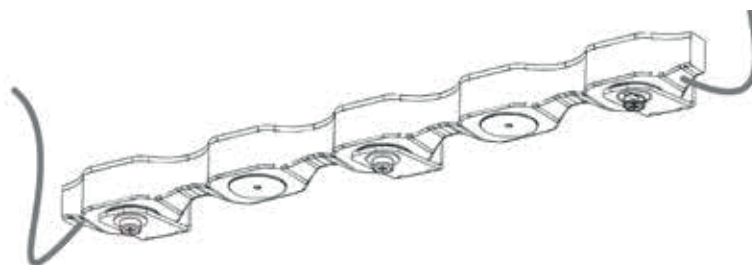

ACC.0207.0

Kit di fissaggio con staffa lunga + viti (singolo)
Fixing kit long bracket + screws (single)

ACC.0199.0

Kit di fissaggio con staffa corta + viti (singolo)
Fixing kit short bracket + screws (single)

ACC.0221.0

Piastra di fissaggio per cinghia 25 mm
Fixing plate for 25 mm belt
 Sacchetto da 5 pezzi - 5 pieces package

Consigli per applicazione con staffe *Advices for brackets application*

3 staffe / brackets: 400 mm (15,748")

5 staffe / brackets: 800 mm (31,496")

ACC.0265.0

Cinghia
Tie down strap
 L. 3000 x 25 mm (118,11" x 0,984")