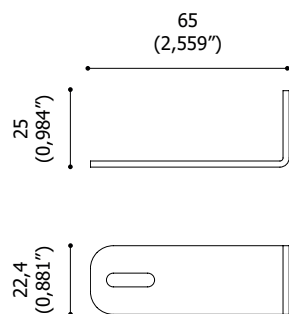

ACC.0207.0

Kit di fissaggio con staffa lunga + viti (singolo)
Fixing kit long bracket + screws (single)

ACC.0199.0

Kit di fissaggio con staffa corta + viti (singolo)
Fixing kit short bracket + screws (single)

ACC.0221.0

Piastra di fissaggio per cinghia 25 mm
Fixing plate for 25 mm belt
 Sacchetto da 5 pezzi - 5 pieces package

Consigli per applicazione con staffe *Advices for brackets application*

3 staffe / brackets: 400 mm (15,748")

5 staffe / brackets: 800 mm (31,496")

ACC.0265.0

Cinghia
Tie down strap
 L. 3000 x 25 mm (118,11" x 0,984")