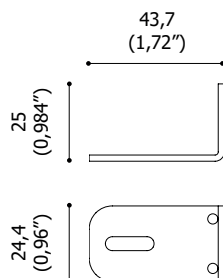

ACC.0207.0

Kit di fissaggio con staffa lunga + viti (singolo)
Fixing kit long bracket + screws (single)

ACC.0199.0

Kit di fissaggio con staffa corta + viti (singolo)
Fixing kit short bracket + screws (single)

ACC.0221.0

Piastra di fissaggio per cinghia 25 mm
Fixing plate for 25 mm belt
 Sacchetto da 5 pezzi - 5 pieces package

Consigli per applicazione con staffe *Advices for brackets application*

3 staffe / brackets: 400 mm (15,748")

5 staffe / brackets: 800 mm (31,496")

ACC.0265.0

Cinghia
Tie down strap
 L. 3000 x 25 mm (118,11" x 0,984")