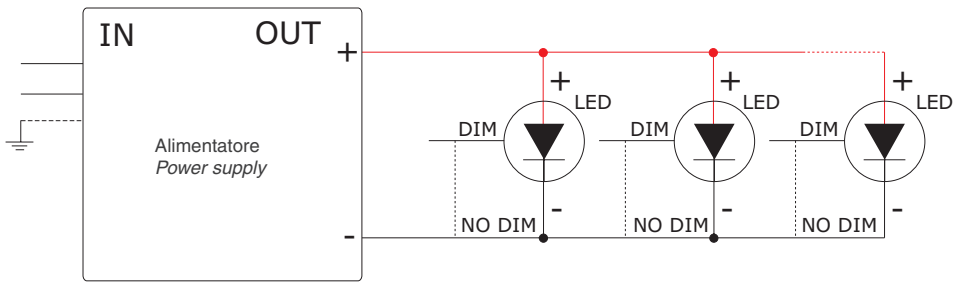

D1

**COLLEGAMENTO IN PARALLELO CON ALIMENTATORI A TENSIONE COSTANTE DIMMERABILE
PARALLEL CONNECTION FOR CONSTANT VOLTAGE POWER SUPPLY DIMMABLE**

* Versione dimmerabile (collegare il segnale di dimmerazione all'uscita del dispositivo dimmer cod. ECG.0002.0, ECG.0003.0 o dell'interfaccia DMX cod. ECG.0011.0 o ECG.0006.0 o del convertitore DALI cod. ECG.0028.0)
 * Dimmable version (connect the dimmable signal to the output of the dimmer device cod. ECG.0002.0, ECG.0003.0 or to the DMX interface cod. ECG.0011.0 or ECG.0006.0 or to the DALI converter cod. ECG.0028.0)
Nota: In caso di non dimmerazione collegare il cavo DIM al negativo
Remark: In case of non-dimming connect the DIM cable to the negative