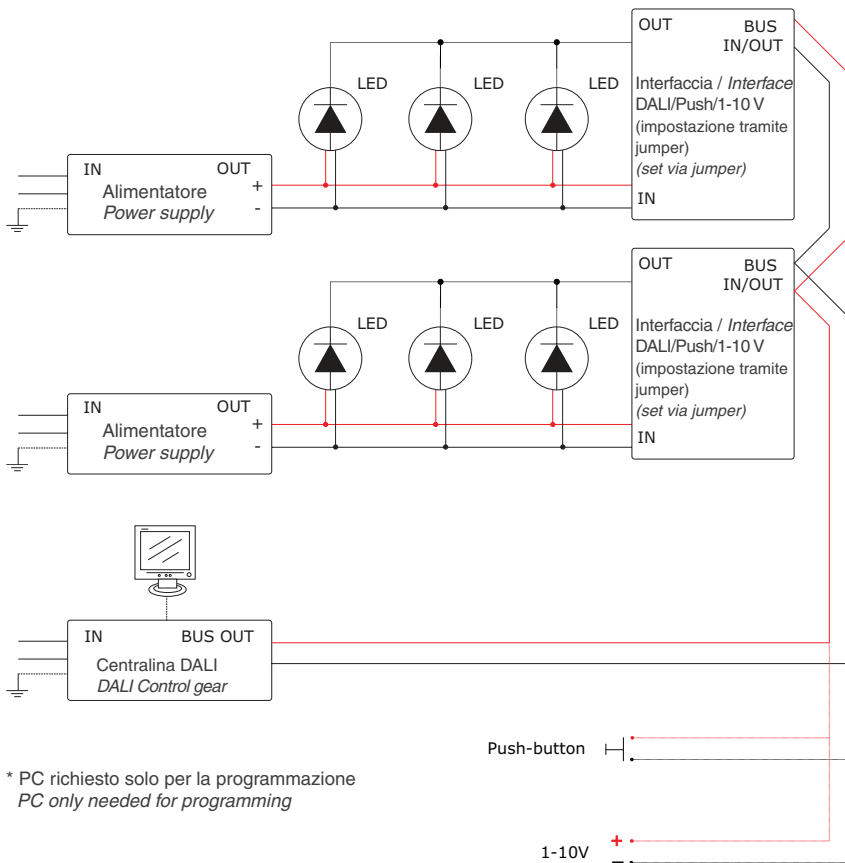

**Codice DIMMER
DIMMER code**

- ECG.0003.0

**G1 COLLEGAMENTO IN PARALLELO PER DISPOSITIVI "DIMMER"
PARALLEL CONNECTION FOR "DIMMER" DEVICES**

**Codici alimentatori
Power supply units**

24 Vdc

- PSU.0001.0
- PSU.0005.0
- PSU.0006.0
- PSU.0007.0
- PSU.0008.0
- PSU.0009.0
- PSU.0010.0
- PSU.0011.0
- PSU.0012.0
- PSU.0013.0
- PSU.0014.0
- PSU.0015.0
- PSU.0016.0
- PSU.0017.0
- PSU.0018.0
- PSU.0020.0
- PSU.0021.0
- PSU.0030.0

**Interfaccia DMX
DMX interface**

- ECG.0006.0
- ECG.0011.0

**Centralina DMX
DMX control gear**

ECG.0001.0*

**Convertitore DALI
DALI converter**

ECG.0028.0

**Codici alimentatori
Power supply units**

24 Vdc

- PSU.0001.0
- PSU.0005.0
- PSU.0006.0
- PSU.0007.0
- PSU.0008.0
- PSU.0009.0
- PSU.0010.0
- PSU.0011.0
- PSU.0012.0
- PSU.0013.0
- PSU.0014.0
- PSU.0015.0
- PSU.0016.0
- PSU.0017.0
- PSU.0018.0
- PSU.0020.0
- PSU.0021.0
- PSU.0030.0

* PC richiesto solo per la programmazione / PC only needed for programming

P1 DALI - COLLEGAMENTO IN PARALLELO PER SISTEMI MONOCROMATICI A 24 Vdc DIMMERABILI
DALI - PARALLEL CONNECTION FOR 24 Vdc DIMMABLE MONOCHROMATIC SYSTEMS