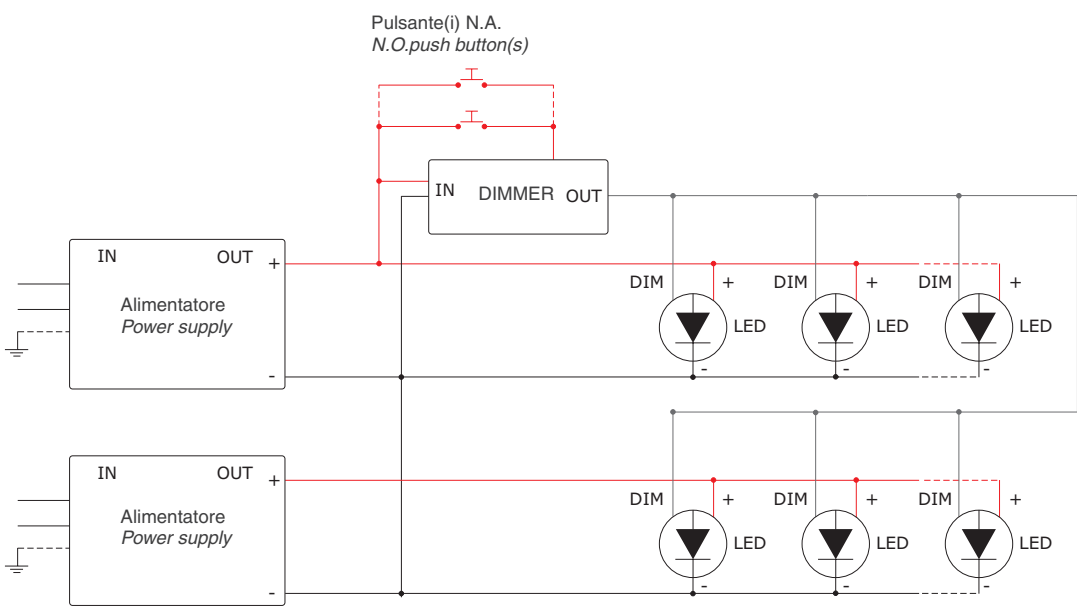

D1

**COLLEGAMENTO IN PARALLELO CON ALIMENTATORI A TENSIONE COSTANTE DIMMERABILE
PARALLEL CONNECTION FOR CONSTANT VOLTAGE POWER SUPPLY DIMMABLE**

* Versione dimmerabile (collegare il segnale di dimmerazione all'uscita del dispositivo dimmer cod. ECG.0002.0, ECG.0003.0 o dell'interfaccia DMX cod. ECG.0011.0 o ECG.0006.0 o del convertitore DALI cod. ECG.0028.0)
 * Dimmable version (connect the dimmable signal to the output of the dimmer device cod. ECG.0002.0, ECG.0003.0 or to the DMX interface cod. ECG.0011.0 or ECG.0006.0 or to the DALI converter cod. ECG.0028.0)
Nota: In caso di non dimmerazione collegare il cavo DIM al negativo
Remark: In case of non-dimming connect the DIM cable to the negative

**Codici alimentatori
Power supply units**

- 24 Vdc**
- PSU.0001.0
 - PSU.0005.0
 - PSU.0006.0
 - PSU.0007.0
 - PSU.0008.0
 - PSU.0009.0
 - PSU.0010.0
 - PSU.0011.0
 - PSU.0012.0
 - PSU.0013.0
 - PSU.0014.0
 - PSU.0015.0
 - PSU.0016.0
 - PSU.0017.0
 - PSU.0018.0
 - PSU.0020.0
 - PSU.0021.0
 - PSU.0030.0

F1

**COLLEGAMENTO IN PARALLELO PER DISPOSITIVI "DIMMER"
PARALLEL CONNECTION FOR "DIMMER" DEVICES**

**Codici alimentatori
Power supply units**

- 24 Vdc**
- PSU.0001.0
 - PSU.0005.0
 - PSU.0006.0
 - PSU.0007.0
 - PSU.0008.0
 - PSU.0009.0
 - PSU.0010.0
 - PSU.0011.0
 - PSU.0012.0
 - PSU.0013.0
 - PSU.0014.0
 - PSU.0015.0
 - PSU.0016.0
 - PSU.0017.0
 - PSU.0018.0
 - PSU.0020.0
 - PSU.0021.0
 - PSU.0030.0