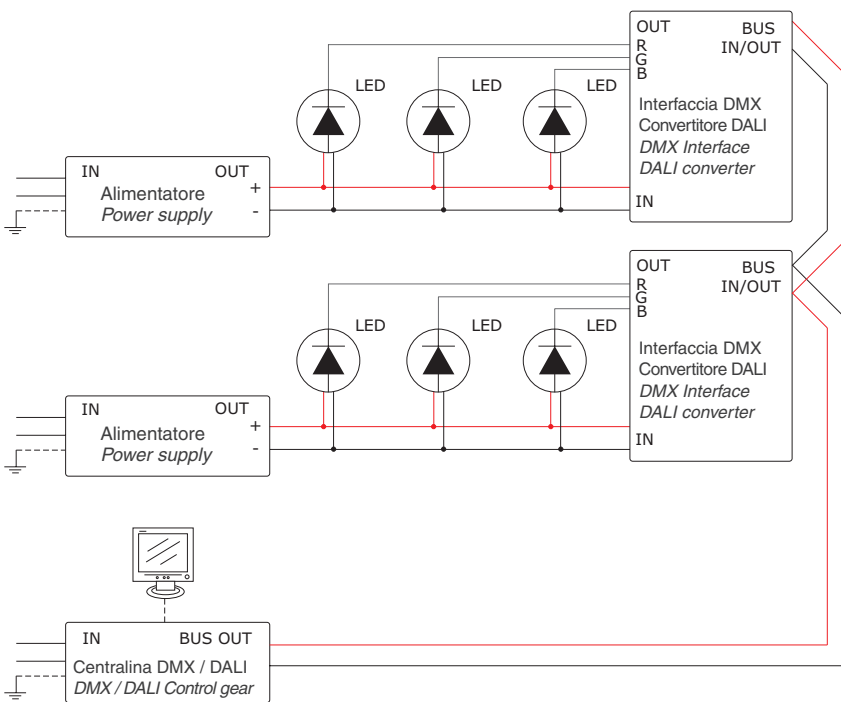

F1

**COLLEGAMENTO IN PARALLELO PER DISPOSITIVI "DIMMER"
PARALLEL CONNECTION FOR "DIMMER" DEVICES**

**Codici alimentatori
Power supply units**

- 24 Vdc**
- PSU.0001.0
 - PSU.0005.0
 - PSU.0006.0
 - PSU.0007.0
 - PSU.0008.0
 - PSU.0009.0
 - PSU.0010.0
 - PSU.0011.0
 - PSU.0012.0
 - PSU.0013.0
 - PSU.0014.0
 - PSU.0015.0
 - PSU.0016.0
 - PSU.0017.0
 - PSU.0018.0
 - PSU.0020.0
 - PSU.0021.0
 - PSU.0030.0

**Codice DIMMER
DIMMER code**

- ECG.0003.0

**G1 COLLEGAMENTO IN PARALLELO PER DISPOSITIVI "DIMMER"
PARALLEL CONNECTION FOR "DIMMER" DEVICES**

**Codici alimentatori
Power supply units**

24 Vdc

- PSU.0001.0
- PSU.0005.0
- PSU.0006.0
- PSU.0007.0
- PSU.0008.0
- PSU.0009.0
- PSU.0010.0
- PSU.0011.0
- PSU.0012.0
- PSU.0013.0
- PSU.0014.0
- PSU.0015.0
- PSU.0016.0
- PSU.0017.0
- PSU.0018.0
- PSU.0020.0
- PSU.0021.0
- PSU.0030.0

**Codice DIMMER
DIMMER code**

ECG.0002.0

**K1 DMX/DALI - COLLEGAMENTO IN PARALLELO PER SISTEMI MONOCROMATICI A 24 Vdc DIMMERABILI
DMX/DALI - PARALLEL CONNECTION FOR 24 Vdc DIMMABLE MONOCHROMATIC SYSTEMS**

**Interfaccia DMX
DMX interface**

- ECG.0006.0
- ECG.0011.0

**Centralina DMX
DMX control gear**

ECG.0001.0*

**Convertitore DALI
DALI converter**

ECG.0028.0

**Codici alimentatori
Power supply units**

24 Vdc