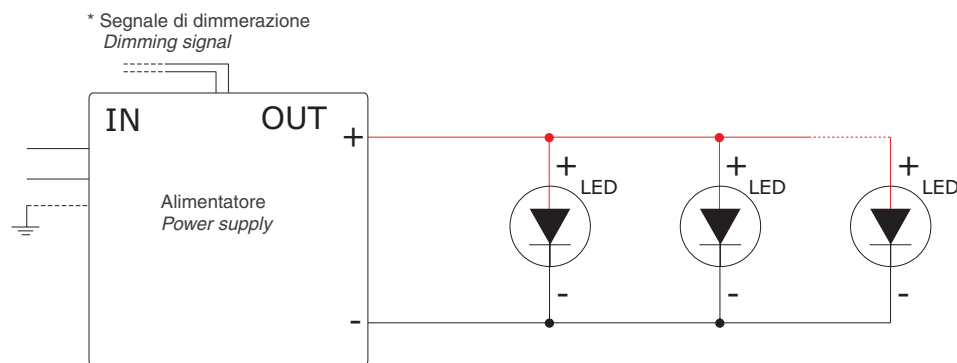

**C1 COLLEGAMENTO IN PARALLELO CON ALIMENTATORI A TENSIONE COSTANTE
PARALLEL CONNECTION FOR CONSTANT VOLTAGE POWER SUPPLY**

* Versione dimmerabile / Dimmable version

**Codici alimentatori
Power supply units**

**I1 DMX/DALI - COLLEGAMENTO IN PARALLELO PER SISTEMI MONOCROMATICI
DMX/DALI - PARALLEL CONNECTION FOR MONOCHROMATIC SYSTEMS**

**Interfaccia DMX
DMX interface**

- ECG.0006.0
- ECG.0011.0

**Centralina DMX
DMX control gear**

- ECG.0001.0*

**Convertitore DALI
DALI converter**

- ECG.0028.0

**Codici alimentatori
Power supply units**

24 Vdc

- PSU.0001.0
- PSU.0005.0
- PSU.0006.0
- PSU.0007.0
- PSU.0008.0
- PSU.0009.0
- PSU.0010.0
- PSU.0011.0
- PSU.0012.0
- PSU.0013.0
- PSU.0014.0
- PSU.0015.0
- PSU.0016.0
- PSU.0017.0
- PSU.0018.0
- PSU.0020.0
- PSU.0021.0
- PSU.0030.0