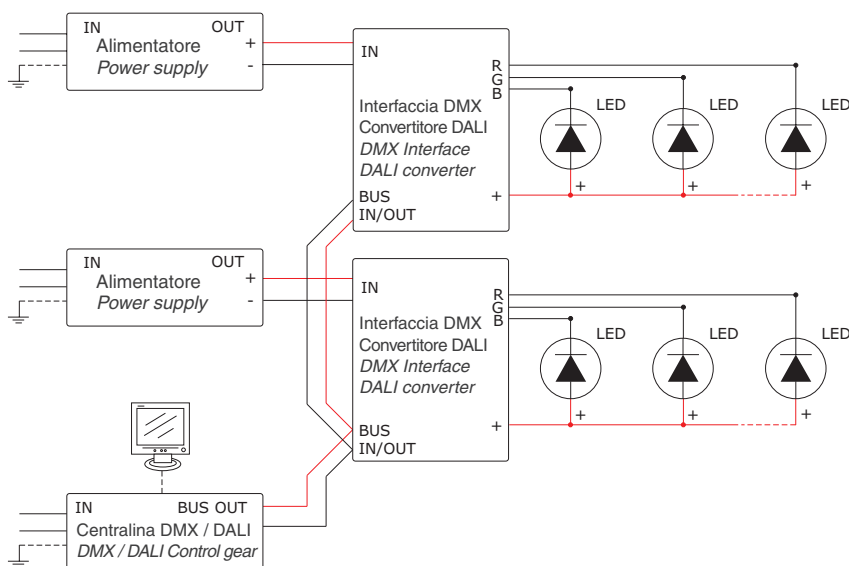

**C1 COLLEGAMENTO IN PARALLELO CON ALIMENTATORI A TENSIONE COSTANTE
PARALLEL CONNECTION FOR CONSTANT VOLTAGE POWER SUPPLY**

* Versione dimmerabile / Dimmable version

**Codici alimentatori
Power supply units**

24 Vdc

- PSU.0001.0
- PSU.0005.0
- PSU.0006.0
- PSU.0007.0
- PSU.0008.0
- PSU.0009.0
- PSU.0010.0
- PSU.0011.0
- PSU.0012.0
- PSU.0013.0
- PSU.0014.0
- PSU.0015.0
- PSU.0016.0
- PSU.0017.0
- PSU.0018.0
- PSU.0020.0
- PSU.0021.0
- PSU.0030.0

**I1 DMX/DALI - COLLEGAMENTO IN PARALLELO PER SISTEMI MONOCROMATICI
DMX/DALI - PARALLEL CONNECTION FOR MONOCHROMATIC SYSTEMS**

**Interfaccia DMX
DMX interface**

- ECG.0006.0
- ECG.0011.0

**Centralina DMX
DMX control gear**

- ECG.0001.0*

**Convertitore DALI
DALI converter**

- ECG.0028.0

**Codici alimentatori
Power supply units**

24 Vdc

- PSU.0001.0
- PSU.0005.0
- PSU.0006.0
- PSU.0007.0
- PSU.0008.0
- PSU.0009.0
- PSU.0010.0
- PSU.0011.0
- PSU.0012.0
- PSU.0013.0
- PSU.0014.0
- PSU.0015.0
- PSU.0016.0
- PSU.0017.0
- PSU.0018.0
- PSU.0020.0
- PSU.0021.0
- PSU.0030.0