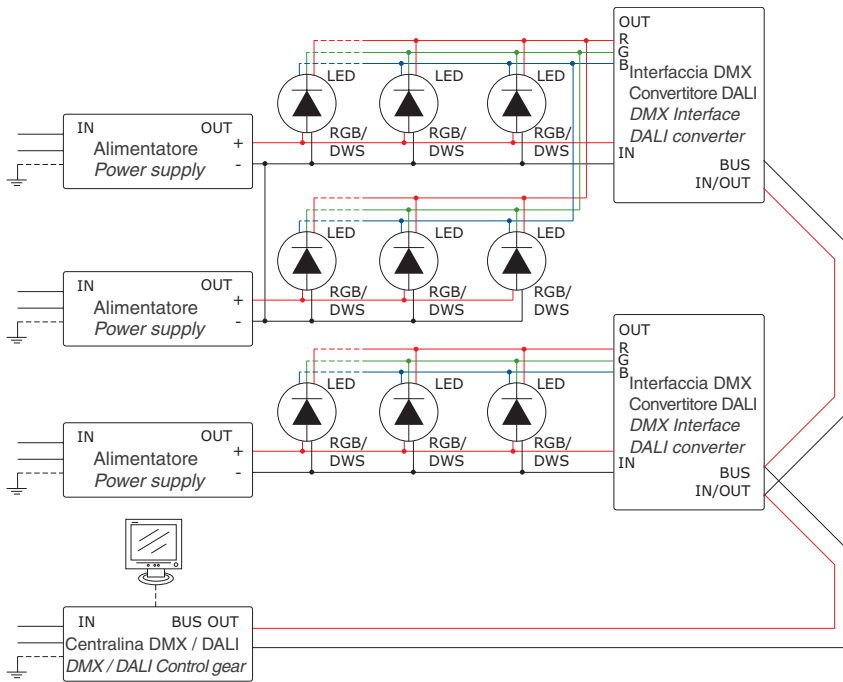

J1

DMX/DALI - COLLEGAMENTO IN PARALLELO PER SISTEMI RGB/DWS 24 Vdc DIMMERABILI
DMX/DALI - PARALLEL CONNECTION FOR RGB/DWS 24 Vdc DIMMABLE SYSTEMS

**Interfaccia DMX
DMX interface**

- ECG.0006.0
- ECG.0011.0

**Centralina DMX
DMX control gear**

- ECG.0001.0*

**Convertitore DALI
DALI converter**

- ECG.0028.0

**Codici alimentatori
Power supply units**

- 24 Vdc**
- PSU.0001.0
 - PSU.0005.0
 - PSU.0006.0
 - PSU.0007.0
 - PSU.0008.0
 - PSU.0009.0
 - PSU.0010.0
 - PSU.0011.0
 - PSU.0012.0
 - PSU.0013.0
 - PSU.0014.0
 - PSU.0015.0
 - PSU.0016.0
 - PSU.0017.0
 - PSU.0018.0
 - PSU.0020.0
 - PSU.0021.0
 - PSU.0030.0