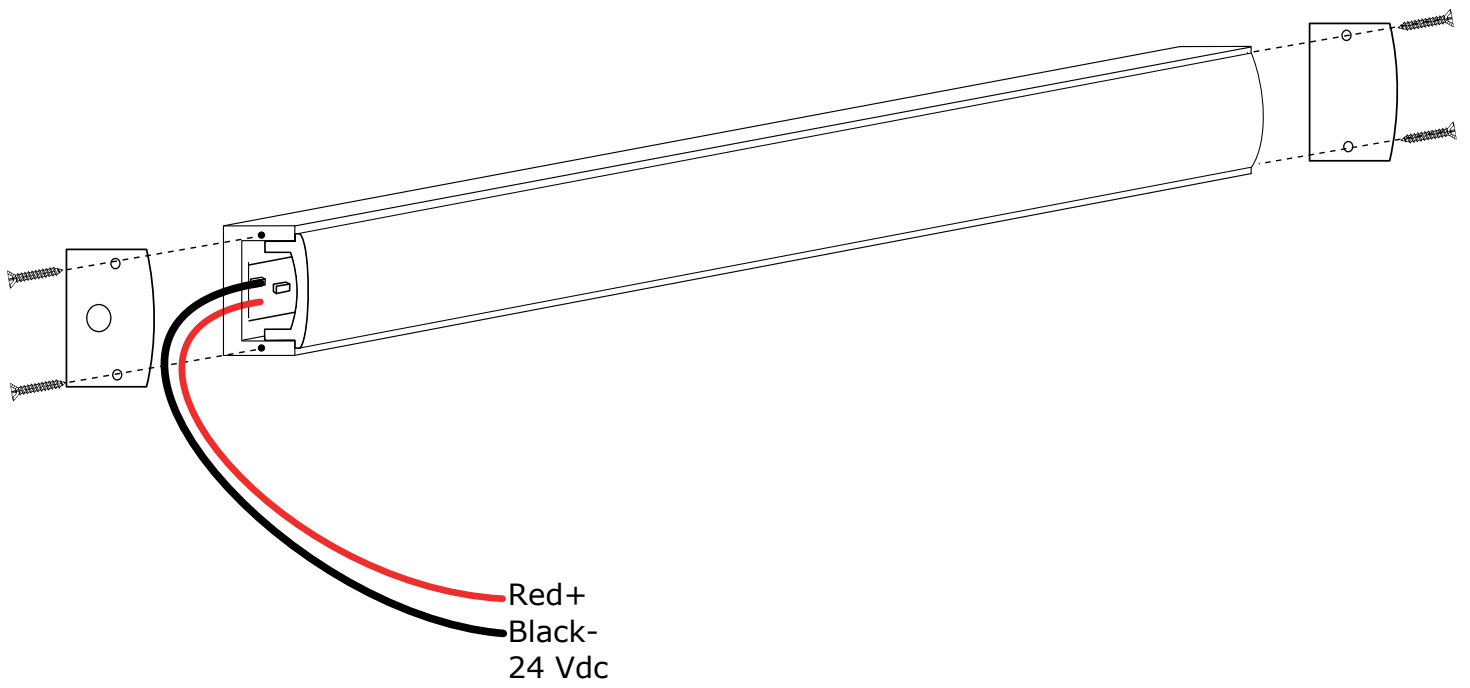

ISTRUZIONI DI MONTAGGIO
MOUNTING INSTRUCTIONS
MONTAGEANWEISUNGEN
INSTRUCTIONS DE MONTAGE
INSTRUCCIONES DE MONTAJE

PSXX

安装说明书

إرشادات التركيب

ALDABRA
LED REEL

TYPE "A"

TYPE "B"