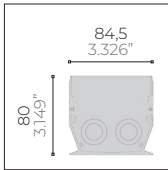

EK4 Aluminium - RGB

Mid Power LED 24 Vdc - Pitch 13,9 mm

ALDABRA
L U C E C O N T E M P O R A N E A

Part Number

example: **EK4.21.D90A1.1**

Length & Power ¹

- EK4.21** 520 mm / 1.706 ft - 26 W
- EK4.22** 1020 mm / 3.346 ft - 51 W
- EK4.23** 1520 mm / 4.986 ft - 77,8 W
- EK4.24** 2020 mm / 6.627 ft - 103 W

Type A Anodized Aluminium Trimless Recessing Box

- CSF.0077.0** 520 mm / 1.706 ft
- CSF.0078.0** 1020 mm / 3.346 ft
- CSF.0079.0** 1520 mm / 4.986 ft
- CSF.0080.0** 2020 mm / 6.627 ft

Recessed Installation Accessories