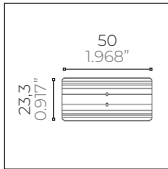

- ☐ **ACC.0076.0**
  Fixing springs