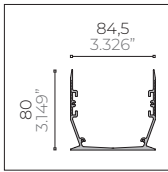

EK4 Aluminium - RGB

Mid Power LED 24 Vdc - Pitch 13,9 mm

ALDABRA
L U C E C O N T E M P O R A N E A

Part Number

example: **EK4.21.D90A1.1**

Length & Power ¹

- EK4.21** 520 mm / 1.706 ft - 26 W
- EK4.22** 1020 mm / 3.346 ft - 51 W
- EK4.23** 1520 mm / 4.986 ft - 77,8 W
- EK4.24** 2020 mm / 6.627 ft - 103 W

Type A Anodized Aluminium Trimless Recessing Box

- CSF.0077.0** 520 mm / 1.706 ft
- CSF.0078.0** 1020 mm / 3.346 ft
- CSF.0079.0** 1520 mm / 4.986 ft
- CSF.0080.0** 2020 mm / 6.627 ft

Recessed Installation Accessories