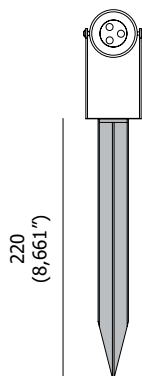

ACC.0047.0

paraluce asimmetrico in alluminio anodizzato
anodized aluminium asymmetric glare cowl

ACC.0154.0 *

paraluce asimmetrico in acciaio inox
stainless steel asymmetric glare cowl

* Speciale su richiesta / *special on request*

ACC.0043.0

picchetto universale taglia 1
universal ground picket size 1

ACC.0044.0

picchetto universale taglia 2
universal ground picket size 2

ACC.0026.0

pomolo di serraggio
regulation knob