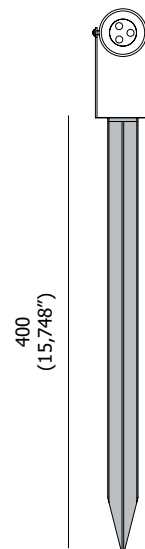

ACC.0047.0

paraluce asimmetrico in alluminio anodizzato
anodized aluminium asymmetric glare cowl

ACC.0154.0 *

paraluce asimmetrico in acciaio inox
stainless steel asymmetric glare cowl

* Speciale su richiesta / *special on request*

ACC.0043.0

picchetto universale taglia 1
universal ground picket size 1

ACC.0044.0

picchetto universale taglia 2
universal ground picket size 2

ACC.0026.0

pomolo di serraggio
regulation knob