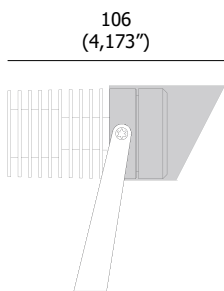

ACC.0047.0

paraluce asimmetrico in alluminio anodizzato
anodized aluminium asymmetric glare cowl

ACC.0154.0 *

paraluce asimmetrico in acciaio inox
stainless steel asymmetric glare cowl

* Speciale su richiesta / *special on request*

ACC.0043.0

picchetto universale taglia 1
universal ground picket size 1

ACC.0044.0

picchetto universale taglia 2
universal ground picket size 2

ACC.0026.0

pomolo di serraggio
regulation knob